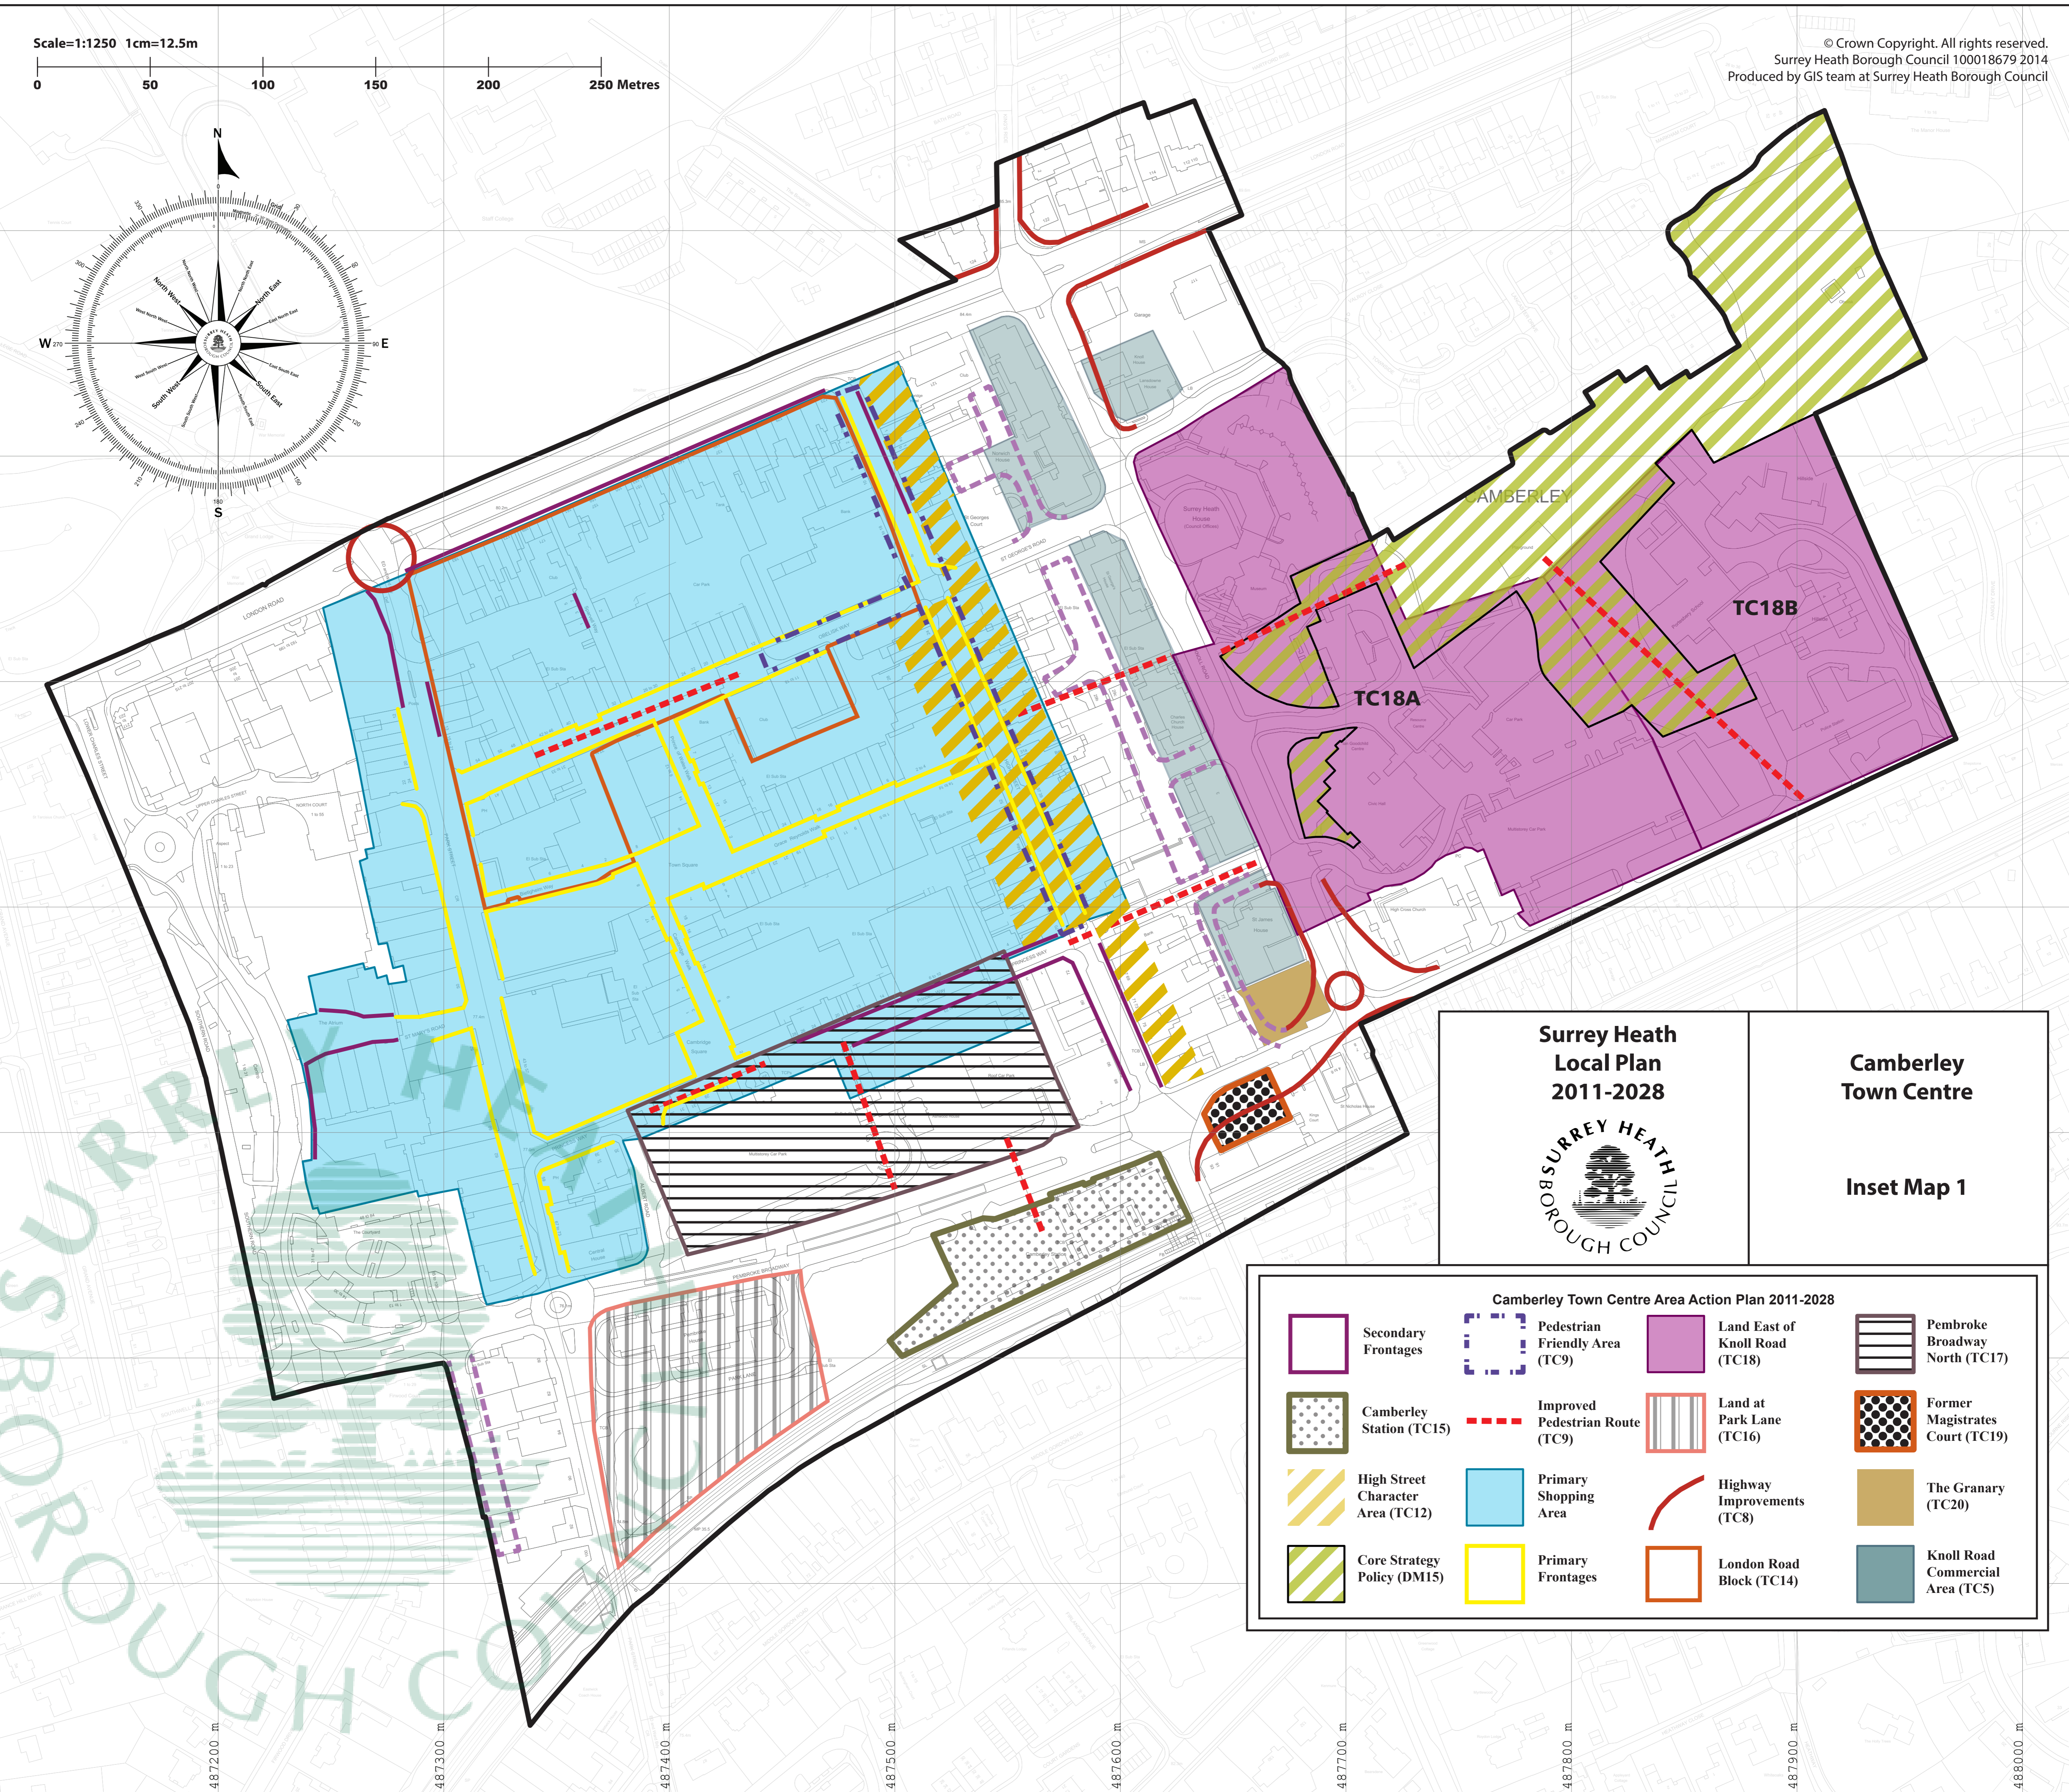

Scale=1:1250 1cm=12.5m

160900 m

160800 m

160700 m

160600 m

160500 m

160400 m

160300 m

487100 m

487200 m

487300 m

487400 m

487500 m

487600 m

487700 m

487800 m

487900 m

488000 m

**Surrey Heath  
Local Plan  
2011-2028**

**SURREY HEATH  
BOROUGH COUNCIL**

**Camberley  
Town Centre**

**Inset Map 1**

**Camberley Town Centre Area Action Plan 2011-2028**